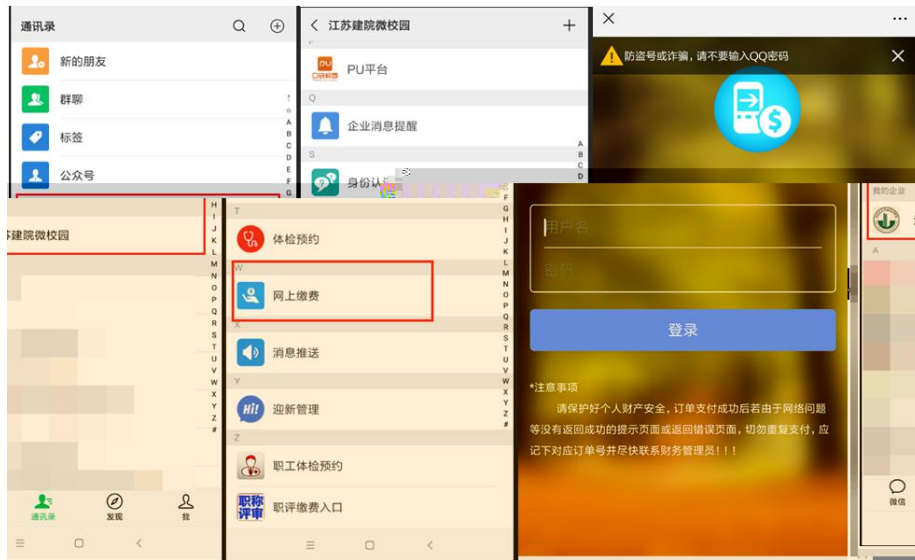

5. 公寓 品 定

为 公寓 ，使宿 整 ， 免因 带公寓 品 成寝室 杂乱无 序，同时也为了减 同学们 旅 担或 ，学校 公开招标 为

大家准备了

新 在完成 建 微校园 册后，打开微信 录， 入“ 建 微校
园”， 击“ 上 ”， 入 户名和密 后 。

户名：录取 书上 号；

初始密 ： 份 后六位。

： 份 号最后字母 X 大写，密 修改后与 密 一 。

核对 己 姓名、学号及学 关信息， 击右下 支付即可。